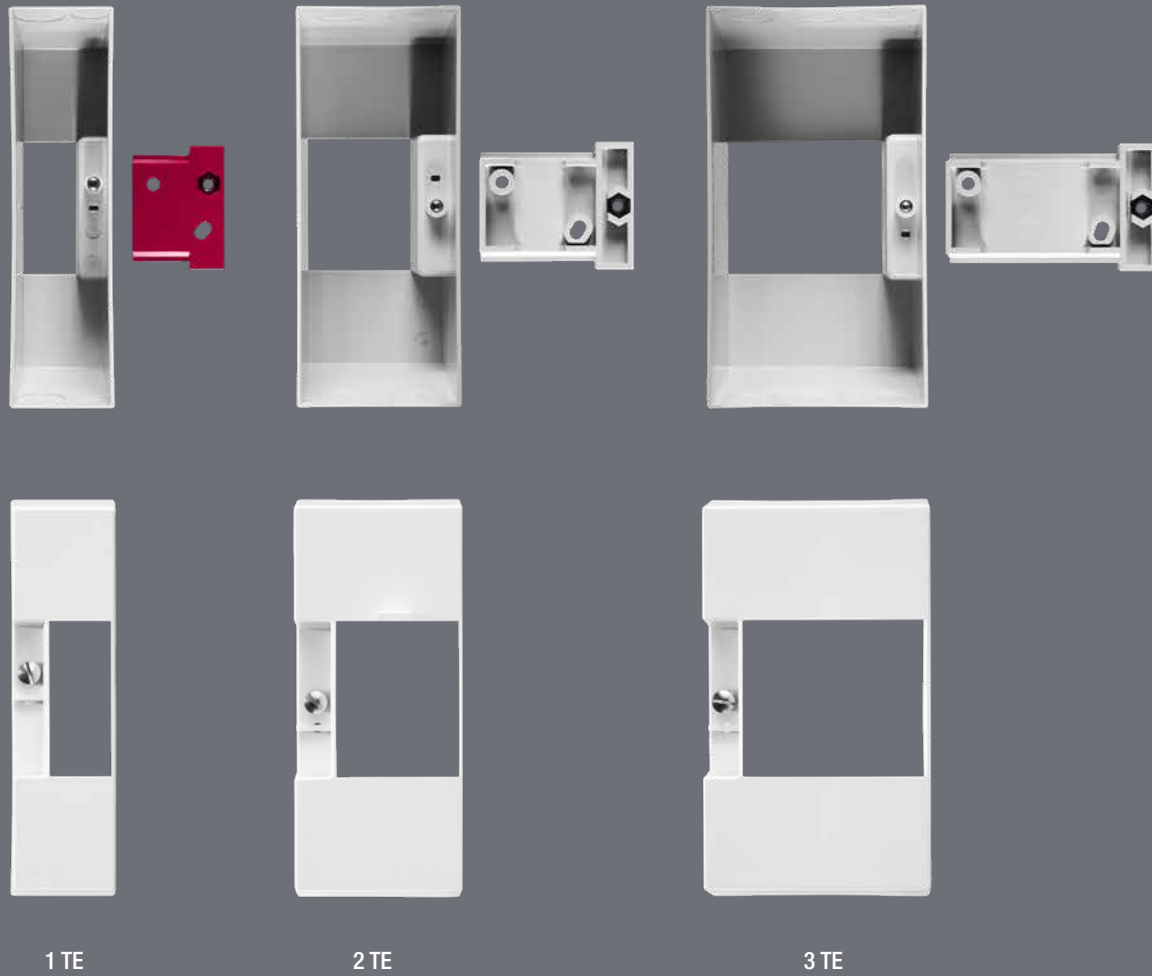

Wandaufbausets

Einfach praktisch,
komplett und sicher.

Die Wandaufbausets sind geeignet für die Aufputzmontage von Verteilereinbaugeräten.

- ▶ In 3 verschiedenen Baugrößen.
- ▶ Set komplett inklusive Schiene für die Wandmontage.
- ▶ Plombierbar

Produktauswahl

Beschreibung	Typ	Artikel-Nr.
Wandmontage-Set für Aufbaumontage, Aufbauset für Reiheneinbaugeräte mit Klemmenabdeckung, 17,5 mm	Wandmontageset 1 TE	89.01.0002.1
Wandmontage-Set für Aufbaumontage, Aufbauset für Reiheneinbaugeräte mit Klemmenabdeckung, 35 mm	Wandmontageset 2 TE	89.01.0003.1
Wandmontage-Set für Aufbaumontage, Aufbauset für Reiheneinbaugeräte mit Klemmenabdeckung, 52,5 mm	Wandmontageset 3 TE	89.01.0004.1