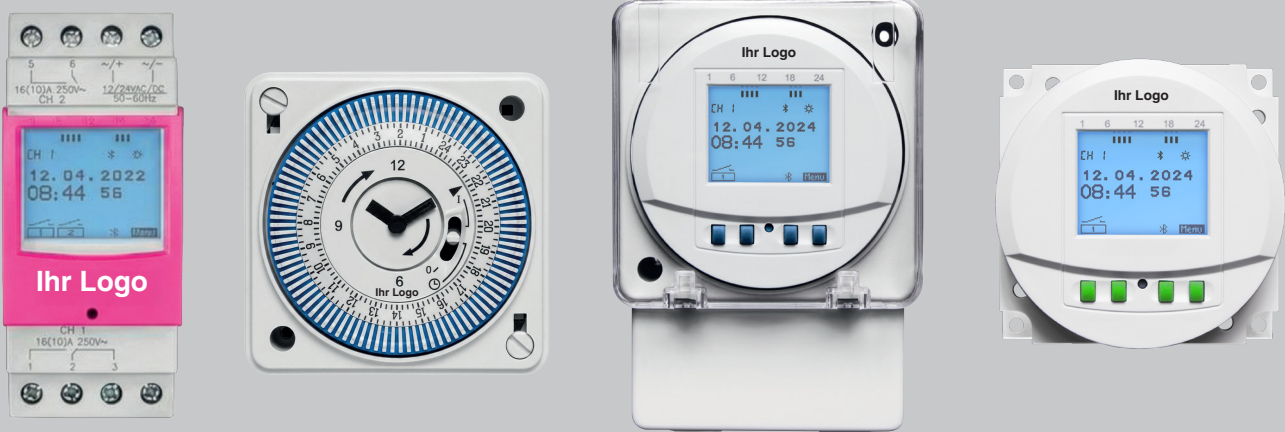

So entstehen Produkte, die technisch überzeugen und zugleich Ihre Markenidentität stärken.

Beispiele für OEM-Lösungen

Unsere Produkte lassen sich flexibel anpassen – technisch wie optisch:

- ▶ Digitale Zeitschaltuhren
- ▶ Zeitschaltmodule
- ▶ Universalschaltuhren
- ▶ Digitale Steuerungen
- ▶ Individuelle Produktvarianten